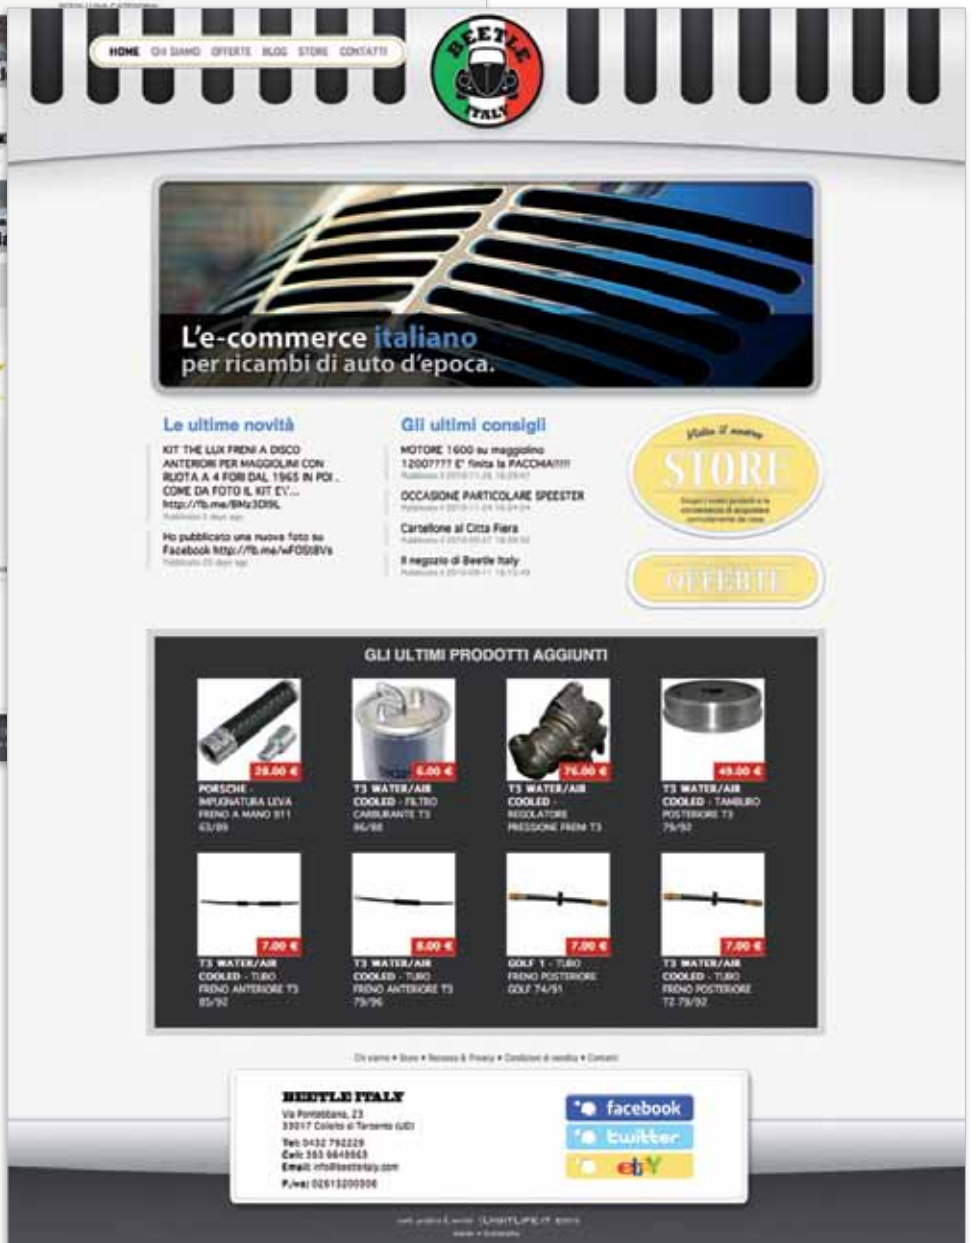

Studio e realizzazione Sito Web e-commerce •
(In evidenza HOME PAGE e CATALOGO)

Studio SEO: posizionamento del sito sui motori di ricerca •
Web marketing •

CLIENTE FRIULPESCA

• Restyling grafico del Logo